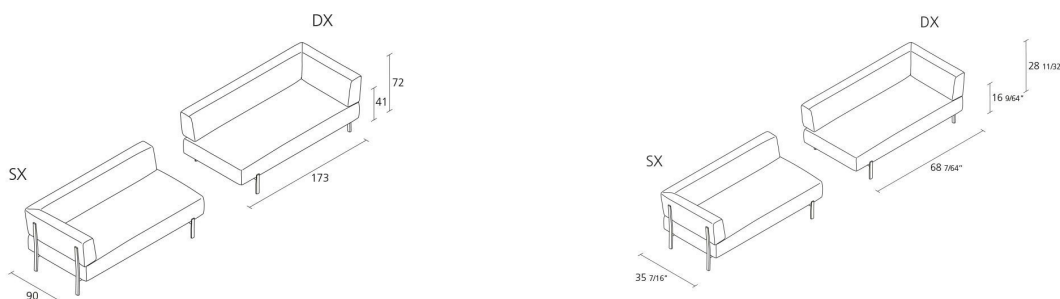

Alias S.r.l. a Socio Unico

Via delle Marine 5 -24064 Grumello del Monte (BG) - Italia
Ph + 39 035 4422511 - info@alias.design - VAT 02176720163