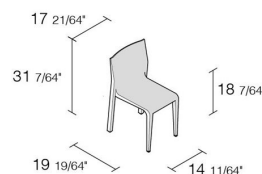

Alias S.r.l. a Socio Unico

Via delle Marine 5 -24064 Grumello del Monte (BG) - Italia
Tel + 39 035 4422511 - info@alias.design - P.IVA 02176720163