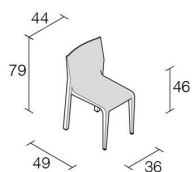

Alias S.r.l. a Socio Unico

Via delle Marine 5 -24064 Grumello del Monte (BG) - Italia
Tel + 39 035 4422511 - info@alias.design - P.IVA 02176720163