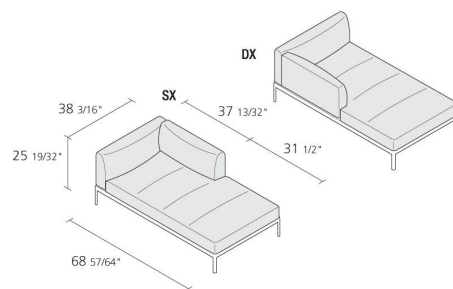

Alias

ALUZEN ANGULAR 175X95 / P05

Ludovica+Roberto Palomba

Module angulaire à 2 places avec structure en aluminium laqué ou poli. Assise et dossier avec revêtement déhoussable en simili cuir, tissu ou cuir. Disponible en version élément droit et élément gauche.