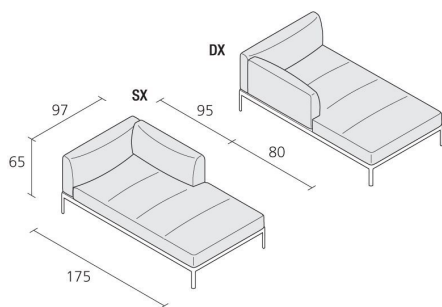

Alias

ALUZEN ANGULAR 175X95 / P05

Ludovica+Roberto Palomba

Module angulaire à 2 places avec structure en aluminium laqué ou poli. Assise et dossier avec revêtement déhoussable en simili cuir, tissu ou cuir. Disponible en version élément droit et élément gauche.