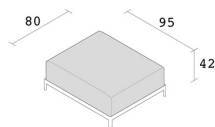

Alias S.r.l.

Via delle Marine 5 -24064 Grumello del Monte (BG) - Italia
Ph + 39 035 4422511 - info@alias.design - VAT 02176720163