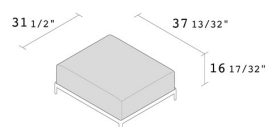

Alias S.r.l.

Via delle Marine 5 -24064 Grumello del Monte (BG) - Italia
Ph + 39 035 4422511 - info@alias.design - VAT 02176720163