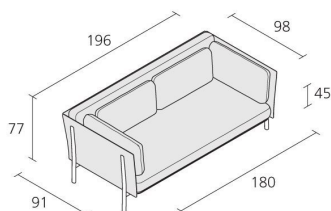

Alias S.r.l.

Via delle Marine 5 -24064 Grumello del Monte (BG) - Italia
Ph + 39 035 4422511 - info@alias.design - VAT 02176720163