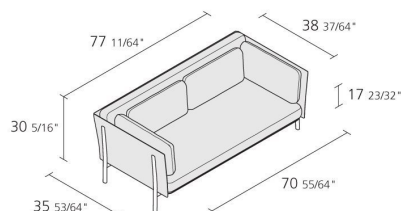

Alias S.r.l.

Via delle Marine 5 -24064 Grumello del Monte (BG) - Italia
Ph + 39 035 4422511 - info@alias.design - VAT 02176720163