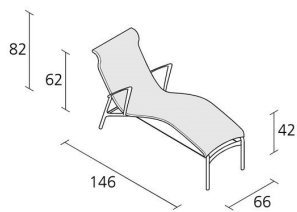

Alias

LONGFRAME OUTDOOR / 439_O

Chaise longue avec accoudoirs, structure composée de profil d'aluminium extrudé et d'éléments en fonte d'aluminium, assise et dossier en tissu polyester maillé ignifuge; câble tendeur en Kevlar noir.