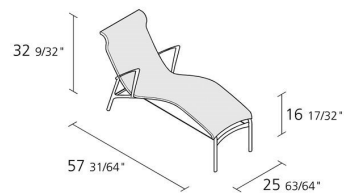

Alias

LONGFRAME OUTDOOR / 439_O

Chaise longue avec accoudoirs, structure composée de profil d'aluminium extrudé et d'éléments en fonte d'aluminium, assise et dossier en tissu polyester maillé ignifuge; câble tendeur en Kevlar noir.

1,104

Volume in m³

20

Gross weight in Kg

FINITIONS LONGFRAME OUTDOOR / 439_O

ALUMINIUM LAQUÉ

A010 A016 A019 A039 A041 A042 A047

TISSU MAILLÉ A