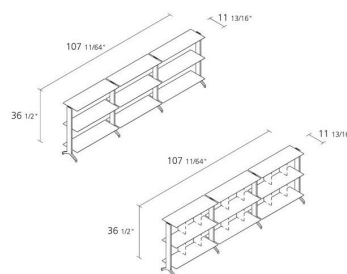

Alias S.r.l.

Via delle Marine 5 -24064 Grumello del Monte (BG) - Italia
Ph + 39 035 4422511 - info@alias.design - VAT 02176720163