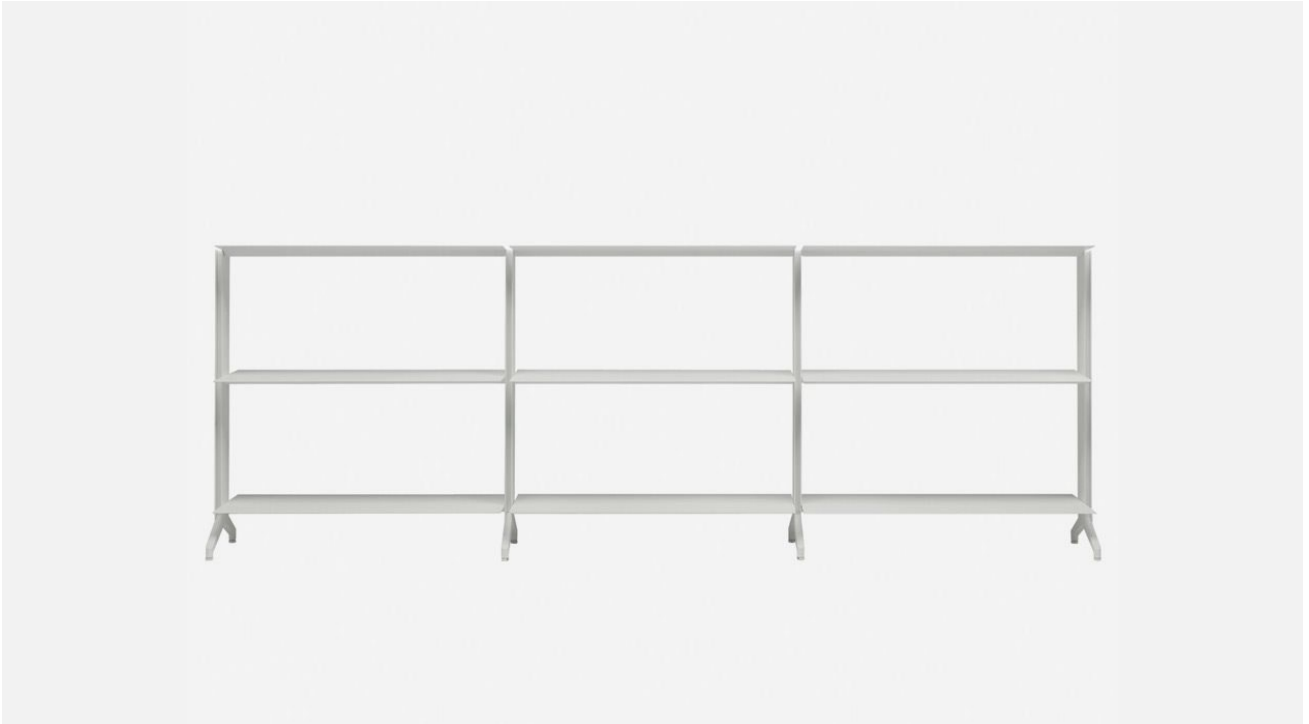

Alias

aline / S01

Sideboard avec structure en extrudés d'aluminium et étagères en aluminium laqué profondeur 300mm.
Pieds à hauteur réglable en aluminium anodisé.

Alias S.r.l.

Via delle Marine 5 -24064 Grumello del Monte (BG) - Italia
Ph + 39 035 4422511 - info@alias.design - VAT 02176720163