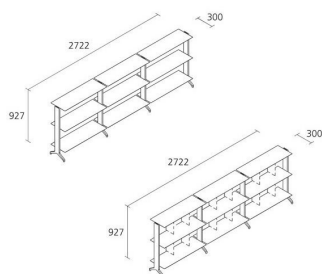

Alias S.r.l.

Via delle Marine 5 -24064 Grumello del Monte (BG) - Italia
Ph + 39 035 4422511 - info@alias.design - VAT 02176720163