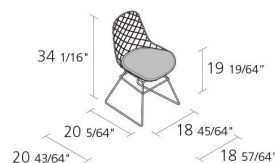

Alias S.r.l.

Via delle Marine 5 -24064 Grumello del Monte (BG) - Italia
Ph + 39 035 4422511 - info@alias.design - VAT 02176720163