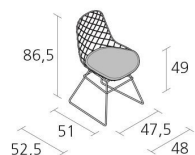

Alias S.r.l.

Via delle Marine 5 -24064 Grumello del Monte (BG) - Italia
Ph + 39 035 4422511 - info@alias.design - VAT 02176720163