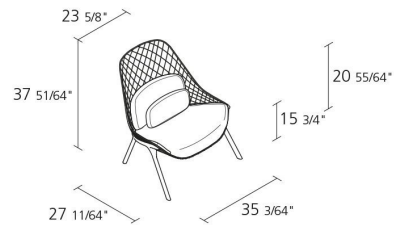

## GRAN KOBI OUTDOOR / 035+034

*Patrick Norguet*

Fauteuil pour l'extérieur avec coque en acier laqué et traitement cataphorèse; bande et pied en aluminium laqué pour l'extérieur.

Assise en polyuréthane laqué et dry-fill et coussins en dry-fill; assise et coussins revêtus en tissu Tempotest®, simili-cuir Serge Ferrari® ou Création Baumann®.