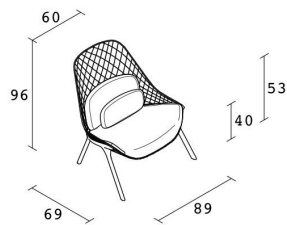

## GRAN KOBI OUTDOOR / 035+034

*Patrick Norguet*

Fauteuil pour l'extérieur avec coque en acier laqué et traitement cataphorèse; bande et pied en aluminium laqué pour l'extérieur.

Assise en polyuréthane laqué et dry-fill et coussins en dry-fill; assise et coussins revêtus en tissu Tempotest®, simili-cuir Serge Ferrari® ou Création Baumann®.