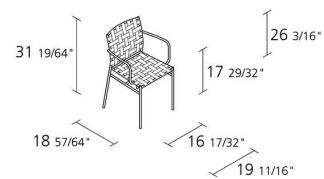

Alias

TAGLIATELLE ARMREST / 716

Jasper Morrison

Chaise empilable avec accoudoirs et structure en acier laqué. Assise et dossier revêtus de bandes élastiques entrecroisées.

INFORMATION

Warranty 10 years

Recyclable

10

Max number of chairs for stacking

1

Boxes number

2

Max number pieces per a box

0,376

Volume in m³

8

Gross weight in Kg

FINITIONS TAGLIATELLE ARMREST / 716

ACIER LAQUÉ

A019 A022

BANDES ÉLASTIQUES

FE03 FE04 FE05 FE06 FE08 FE09 FE10