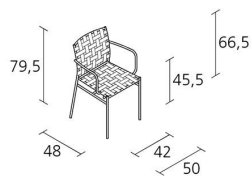

Alias

TAGLIATELLE ARMREST / 716

Jasper Morrison

Chaise empilable avec accoudoirs et structure en acier laqué. Assise et dossier revêtus de bandes élastiques entrecroisées.

INFORMATION

Warranty 10 years

Recyclable

10

Max number of chairs for stacking

1

Boxes number

2

Max number pieces per a box

0,376

Volume in m³

8

Gross weight in Kg

FINITIONS TAGLIATELLE ARMREST / 716

ACIER LAQUÉ

A019 A022

BANDES ÉLASTIQUES

FE03 FE04 FE05 FE06 FE08 FE09 FE10