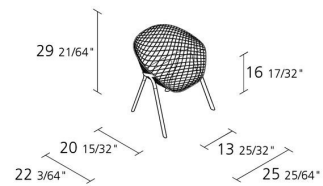

Alias

KOBI CHAIR / 040

Patrick Norguet

Chaise avec coque en acier laqué ou chromé; bande de support et pieds en aluminium laqué.

INFORMATION

Warranty 10 years

Fire-retardancy
(some parts only)

100% Recyclable

Numero colli

1

Boxes number

Numero massimo per collo

1

Max number pieces
per a box

Volume in m3

0,432

Volume in m³

Peso lordo in Kg singolo pezzo

11,7

Gross weight in Kg

FINITIONS KOBI CHAIR / 040

ACIER CHROMÉ

CR

ALUMINIUM & ACIER