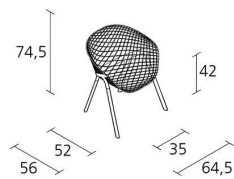

Alias

KOBI CHAIR / 040

Patrick Norguet

Chaise avec coque en acier laqué ou chromé; bande de support et pieds en aluminium laqué.