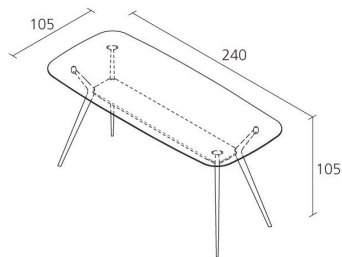

Alias

BIPLANE 240X105 HIGH / 491

Alberto Meda

Table haute rectangulaire avec structure composée de 4 pieds en fonte d'aluminium, finition laquée, unis entre eux par un étagère. Plateau en aluminium alvéolaire laqué anti-griffe et étagère en MDF plaqué aluminium laqué.

Volume in m³

66,8

Gross weight in Kg

FINITIONS BIPLANE 240X105 HIGH / 491

ALUMINIUM LAQUÉ

A009

A011

A019