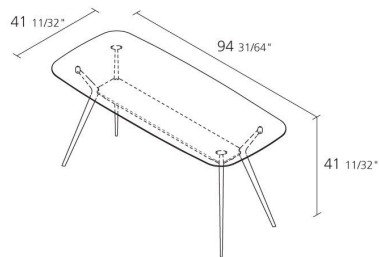

Alias

BIPLANE 240X105 HIGH / 491

Alberto Meda

Table haute rectangulaire avec structure composée de 4 pieds en fonte d'aluminium, finition laquée, unis entre eux par un étagère. Plateau en aluminium alvéolaire laqué anti-griffe et étagère en MDF plaqué aluminium laqué.

Volume in m³

66,8

Gross weight in Kg

FINITIONS BIPLANE 240X105 HIGH / 491

ALUMINIUM LAQUÉ

A009

A011

A019