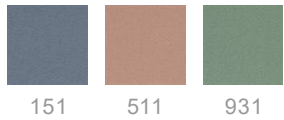

CUIR PELLE FRAU® COLOR SYSTEM

B004 B006 B026

KVADRAT® CANVAS (EXAMPLES)

174 424 964

KVADRAT® DIVINA

DA28 DA40 DA59

KVADRAT® FOSS (EXAMPLES)

112 192 612

KVADRAT® HALLINGDAL 65 (EXAMPLES)

HG06 HG14 HG24

KVADRAT® HERO (EXAMPLES)

151 511 931

KVADRAT® STEELCUT (EXAMPLES)

SC01 SC02 SC03

KVADRAT® STEELCUT TRIO

ST24 ST25 ST28