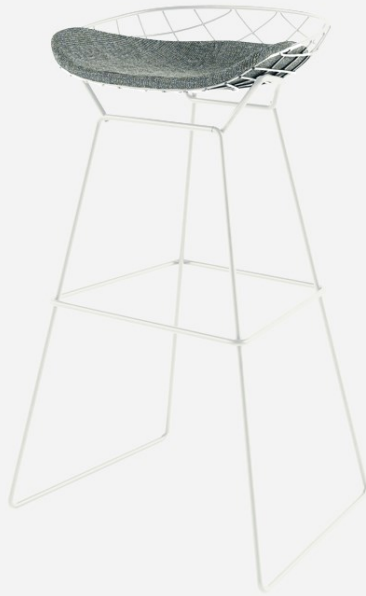

Alias

KOBI HIGH STOOL / N03

Patrick Norguet

Tabouret haut pour l'extérieur en acier laqué. Coussin en polyuréthane expansé revêtu en tissu Tempotest®, simili cuir Serge Ferrari® ou tissu Création Baumann®.

10,4

Gross weight in Kg

FINITIONS KOBI HIGH STOOL / N03

ALUMINIUM & ACIER

A019

SIMILI CUIR

TN01

TISSU 'TEMPOTEST'