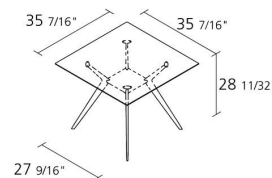

Alias S.r.l.

Via delle Marine 5 -24064 Grumello del Monte (BG) - Italia
Ph + 39 035 4422511 - info@alias.design - VAT 02176720163