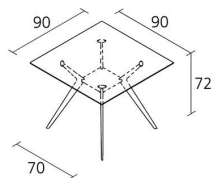

Alias S.r.l.

Via delle Marine 5 -24064 Grumello del Monte (BG) - Italia
Ph + 39 035 4422511 - info@alias.design - VAT 02176720163