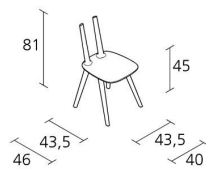

Alias

TABU NAKED WOOD / 074

Eugeni Quittlet

Chaise avec structure en bois massif de frêne. Finition en bois laqué à pore ouvert noir (V140).