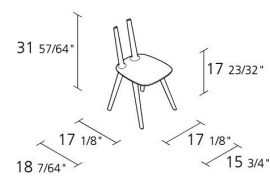

Alias

TABU NAKED WOOD / 074

Eugeni Quittlet

Chaise avec structure en bois massif de frêne. Finition en bois laqué à pore ouvert noir (V140).