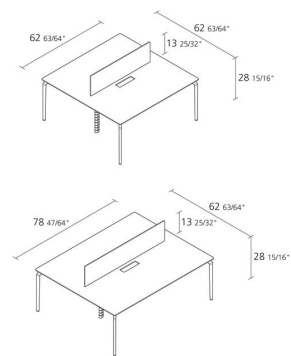

Alias

TEC CABLE / 641

Alfredo Häberli

Table avec structure composée de fonte et extrudés d'aluminium. Plateau en stratifié Full Color blanc. Panneaux en stratifié Full Color blanc ou en MDF revêtu avec tissu Kvadrat. Boîte pour câbles en acier laqué blanc. Passe-câbles en aluminium anodisé et vertèbre en matériau plastique gris.