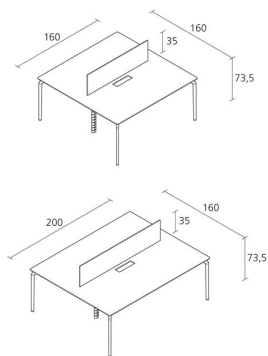

Alias

TEC CABLE / 641

Alfredo Häberli

Table avec structure composée de fonte et extrudés d'aluminium. Plateau en stratifié Full Color blanc. Panneaux en stratifié Full Color blanc ou en MDF revêtu avec tissu Kvadrat. Boîte pour câbles en acier laqué blanc. Passe-câbles en aluminium anodisé et vertèbre en matériau plastique gris.