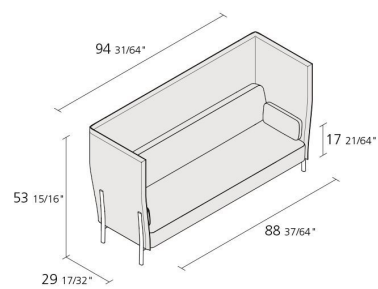

Alias

ELEVEN HIGH BACK / 864

PearsonLloyd

Canapé à 3 places avec pieds en fonte d'aluminium et châssis en acier. Assise, dossier et accoudoirs en polyuréthane avec revêtement en tissu. Panneaux revêtus en tissu.

1

Max number pieces
per a box

2,464

Volume in m³

125

Gross weight in Kg

FINITIONS ELEVEN HIGH BACK / 864

ALUMINIUM POLI