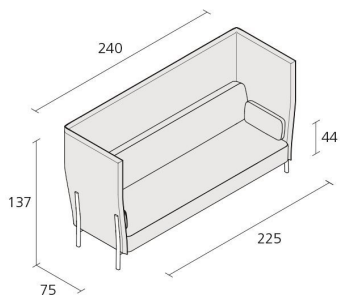

Alias

ELEVEN HIGH BACK / 864

PearsonLloyd

Canapé à 3 places avec pieds en fonte d'aluminium et châssis en acier. Assise, dossier et accoudoirs en polyuréthane avec revêtement en tissu. Panneaux revêtus en tissu.

1

Max number pieces
per a box

2,464

Volume in m³

125

Gross weight in Kg

FINITIONS ELEVEN HIGH BACK / 864

ALUMINIUM POLI