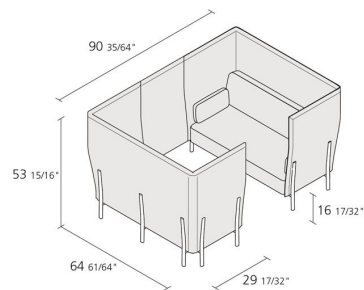

Alias

ELEVEN HIGH BACK PRIVACY / 867

PearsonLloyd

Configuration de 2 canapés à 2 places (code 863*) avec un coté ouvert et un fermé avec un panneau revêtu en tissu (panneau amovible).

*eleven high back 863: Canapé à 2 places avec pieds en fonte d'aluminium et châssis en acier. Assise, dossier et accoudoirs en polyuréthane avec revêtement en tissu. Panneaux revêtus en tissu.