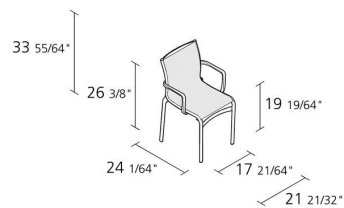

## BIGFRAME 44 / 440

*Alberto Meda*

Petit fauteuil empilable avec accoudoirs avec structure composée de profil d'aluminium extrudé et d'éléments en fonte d'aluminium, assise et dossier en tissu polyester maillé ignifuge ou en tissu Camira® ou Kvadrat® ou en cuir Pelle Frau®.