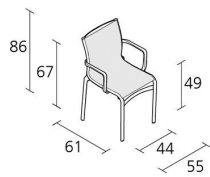

## BIGFRAME 44 / 440

*Alberto Meda*

Petit fauteuil empilable avec accoudoirs avec structure composée de profil d'aluminium extrudé et d'éléments en fonte d'aluminium, assise et dossier en tissu polyester maillé ignifuge ou en tissu Camira® ou Kvadrat® ou en cuir Pelle Frau®.