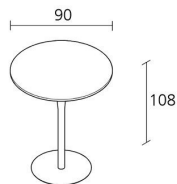

Alias

ATLAS TABLE / 796

Jasper Morrison

Table ronde avec pied diamètre 80 mm en acier laqué; base diamètre 530 mm en acier laqué.

Plateau:

- stratifié et pourtour en érable massif
- stratifié Full Color, ép. 12 mm

SUR DEMANDE: disponible en érable