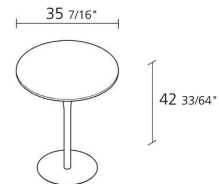

Alias

ATLAS TABLE / 796

Jasper Morrison

Table ronde avec pied diamètre 80 mm en acier laqué; base diamètre 530 mm en acier laqué.

Plateau:

- stratifié et pourtour en érable massif
- stratifié Full Color, ép. 12 mm

SUR DEMANDE: disponible en érable