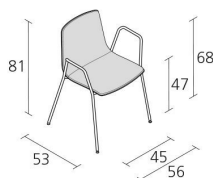

Alias

Slim chair 4 arm soft M / 89D

Chaise avec structure et accoudoirs en acier laqué ou chromé (version empilable sur demande). Coque en polypropylène monochrome avec coussin fixé à l'assise et au dossier revêtu en tissu, cuir ou simili cuir.

Alias S.r.l.

Via delle Marine 5 -24064 Grumello del Monte (BG) - Italia
Ph + 39 035 4422511 - info@alias.design - VAT 02176720163

Designers

PearsonLloyd

Tom Lloyd et Luke Pearson ont fondé le cabinet PearsonLloyd en 1997 et, depuis ont réalisé de nombreux projets très différents. Le Cabinet a développé une approche professionnelle “d’investigation” fondée sur les recherches en conjuguant de manière équilibrée créations, efficacité, besoins de l’usager et ergonomie. Parmi les prix obtenus le Gold DBA Design Effectiveness et l’honneur du Royal Designers of Industry. En 2011 ils projettent pour Alias le système de sièges rembourrés eleven, suivi des tables basses (2012) et de la version high back, avec le dossier haut (2015) comme complément naturel. Ils vivent et travaillent à Londres.