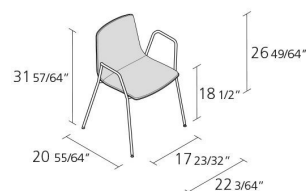

Alias

Slim chair 4 arm soft M / 89D

Chaise avec structure et accoudoirs en acier laqué ou chromé (version empilable sur demande). Coque en polypropylène monochrome avec coussin fixé à l'assise et au dossier revêtu en tissu, cuir ou simili cuir.

Alias S.r.l.

Via delle Marine 5 -24064 Grumello del Monte (BG) - Italia
Ph + 39 035 4422511 - info@alias.design - VAT 02176720163

Designers

PearsonLloyd

Tom Lloyd et Luke Pearson ont fondé le cabinet PearsonLloyd en 1997 et, depuis ont réalisé de nombreux projets très différents. Le Cabinet a développé une approche professionnelle “d’investigation” fondée sur les recherches en conjuguant de manière équilibrée créations, efficacité, besoins de l’usager et ergonomie. Parmi les prix obtenus le Gold DBA Design Effectiveness et l’honneur du Royal Designers of Industry. En 2011 ils projettent pour Alias le système de sièges rembourrés eleven, suivi des tables basses (2012) et de la version high back, avec le dossier haut (2015) comme complément naturel. Ils vivent et travaillent à Londres.