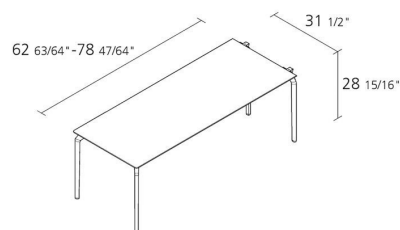

Alias S.r.l.

Via delle Marine 5 -24064 Grumello del Monte (BG) - Italia
Ph + 39 035 4422511 - info@alias.design - VAT 02176720163