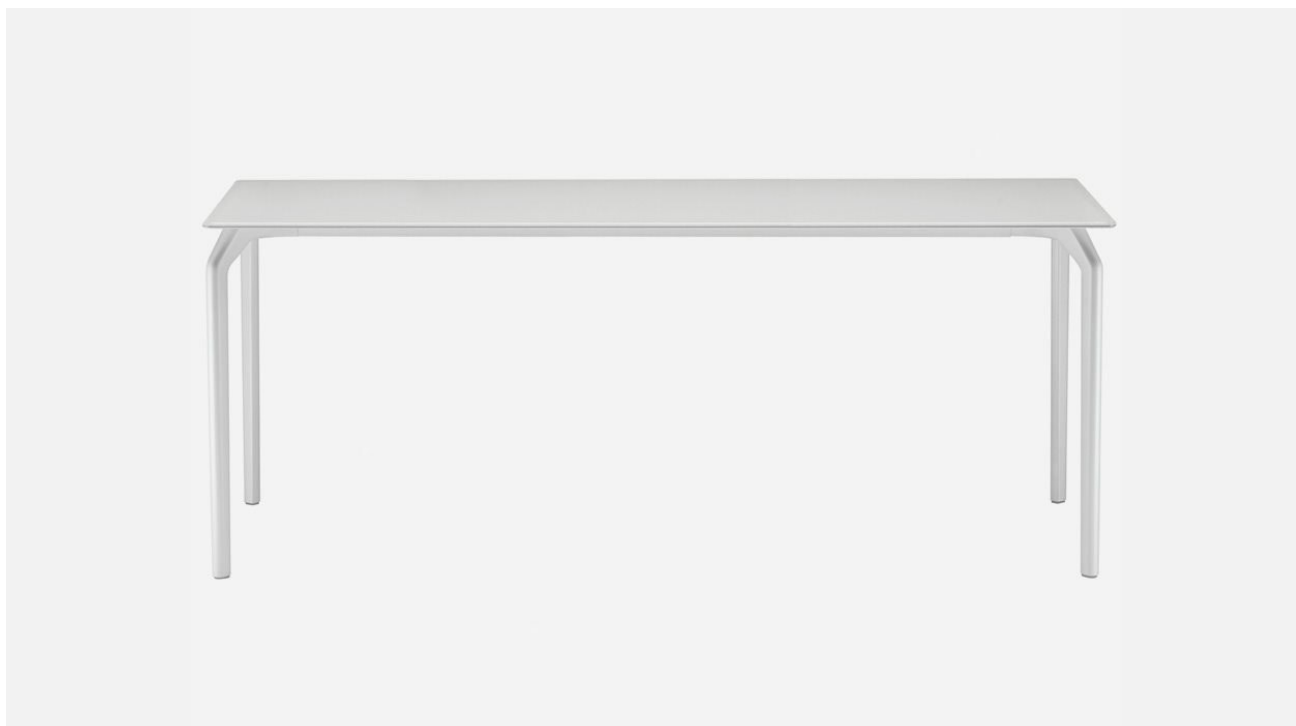

Alias

TEC system 800 / 676

Portion de table "initiale" avec 4 pieds, structure composée de fonte et extrudés d'aluminium. Structure laquée ou polie. Plateau en stratifié Full Color blanc. Plateau disponible en version avec passage de câbles aussi avec possibilité d'ajouter:- trou passe-câbles- panneau (code 642) - chargeur