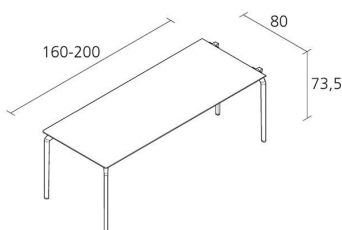

Alias S.r.l.

Via delle Marine 5 -24064 Grumello del Monte (BG) - Italia
Ph + 39 035 4422511 - info@alias.design - VAT 02176720163