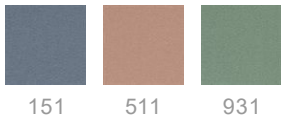

CUIR PELLE FRAU® COLOR SYSTEM

B004 B006 B026

KVADRAT® CANVAS (EXAMPLES)

174 424 964

KVADRAT® DIVINA

DA28 DA40 DA59

KVADRAT® FOSS (EXAMPLES)

112 192 612

KVADRAT® HALLINGDAL 65 (EXAMPLES)

HG06 HG14 HG24

KVADRAT® HERO (EXAMPLES)

151 511 931

KVADRAT® STEELCUT (EXAMPLES)

SC01 SC02 SC03

KVADRAT® STEELCUT TRIO

ST24 ST25 ST28