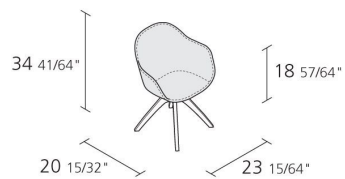

Alias

NEW LADY WOOD / 07B

Paolo Rizzatto

Petit fauteuil fixe avec structure à 4 branches en bois massif de chêne. Assise et dossier en matériau plastique structural revêtu avec cuir sellier (pas déhoussable).