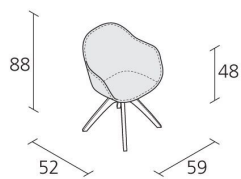

Alias

NEW LADY WOOD / 07B

Paolo Rizzatto

Petit fauteuil fixe avec structure à 4 branches en bois massif de chêne. Assise et dossier en matériau plastique structural revêtu avec cuir sellier (pas déhoussable).