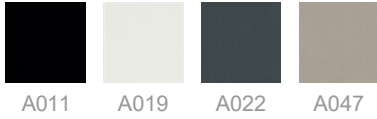

FINITIONS OKOME / O03

ACIER LAQUÉ