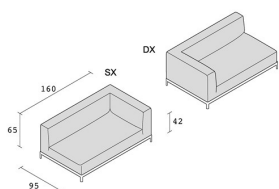

Alias S.r.l.

Via delle Marine 5 -24064 Grumello del Monte (BG) - Italia
Ph + 39 035 4422511 - info@alias.design - VAT 02176720163