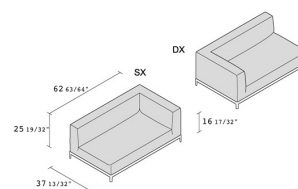

Alias S.r.l.

Via delle Marine 5 -24064 Grumello del Monte (BG) - Italia
Ph + 39 035 4422511 - info@alias.design - VAT 02176720163