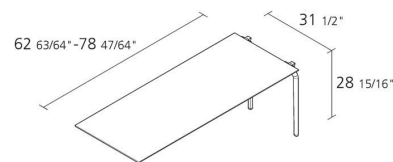

Alias S.r.l.

Via delle Marine 5 -24064 Grumello del Monte (BG) - Italia
Ph + 39 035 4422511 - info@alias.design - VAT 02176720163