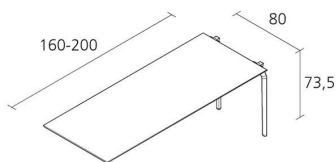

Alias S.r.l.

Via delle Marine 5 -24064 Grumello del Monte (BG) - Italia
Ph + 39 035 4422511 - info@alias.design - VAT 02176720163