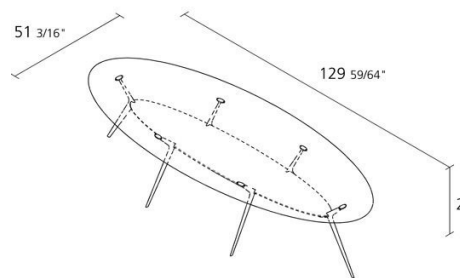

Alias

BIPLANE / 406

Alberto Meda

Table ovale avec structure composée de 6 pieds en fonte d'aluminium, finition laquée ou polie, unis entre eux par un étagère. Plateau en MDF ép. 22 mm laqué anti-rayures. Étagère en MDF ép. 15 mm laqué.