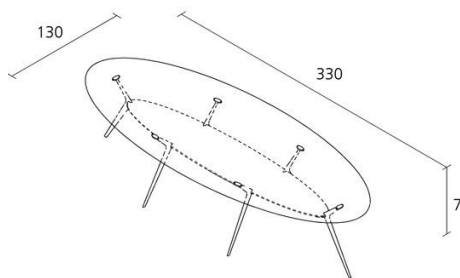

Alias

BIPLANE / 406

Alberto Meda

Table ovale avec structure composée de 6 pieds en fonte d'aluminium, finition laquée ou polie, unis entre eux par un étagère. Plateau en MDF ép. 22 mm laqué anti-rayures. Étagère en MDF ép. 15 mm laqué.