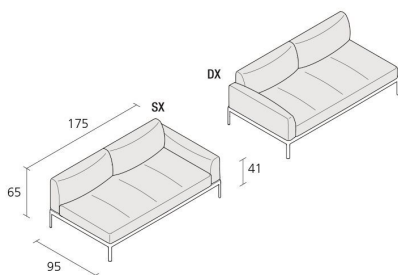

Alias S.r.l.

Via delle Marine 5 -24064 Grumello del Monte (BG) - Italia
Ph + 39 035 4422511 - info@alias.design - VAT 02176720163