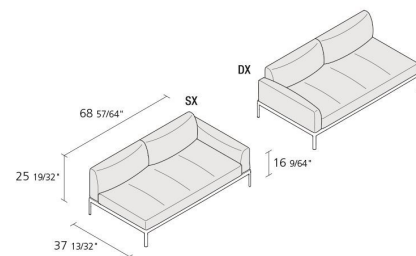

Alias S.r.l.

Via delle Marine 5 -24064 Grumello del Monte (BG) - Italia
Ph + 39 035 4422511 - info@alias.design - VAT 02176720163