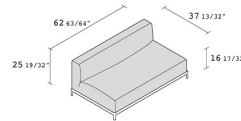

Alias

ALUZEN SOFT CENTRAL 160X95 / P34

Ludovica+Roberto Palomba

MODULE CENTRALE 160x95 cm. Module avec structure en aluminium laqué ou poli.
Assise et dossier avec revêtement déhoussable en tissu ou cuir.