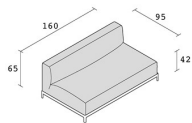

Alias

ALUZEN SOFT CENTRAL 160X95 / P34

Ludovica+Roberto Palomba

MODULE CENTRALE 160x95 cm. Module avec structure en aluminium laqué ou poli.
Assise et dossier avec revêtement déhoussable en tissu ou cuir.