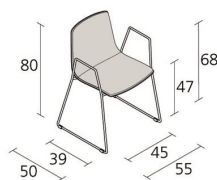

Alias

slim chair sledge arm soft M / 89B_M

Chaise avec structure et accoudoirs en acier laqué ou chromé Coque en polypropylène monochrome avec coussin fixé à l'assise et au dossier revêtu en tissu, cuir ou simili cuir.

Alias S.r.l.

Via delle Marine 5 -24064 Grumello del Monte (BG) - Italia
Ph + 39 035 4422511 - info@alias.design - VAT 02176720163

Designers

PearsonLloyd

Tom Lloyd et Luke Pearson ont fondé le cabinet PearsonLloyd en 1997 et, depuis ont réalisé de nombreux projets très différents. Le Cabinet a développé une approche professionnelle “d’investigation” fondée sur les recherches en conjuguant de manière équilibrée créations, efficacité, besoins de l’usager et ergonomie. Parmi les prix obtenus le Gold DBA Design Effectiveness et l’honneur du Royal Designers of Industry. En 2011 ils projettent pour Alias le système de sièges rembourrés eleven, suivi des tables basses (2012) et de la version high back, avec le dossier haut (2015) comme complément naturel. Ils vivent et travaillent à Londres.