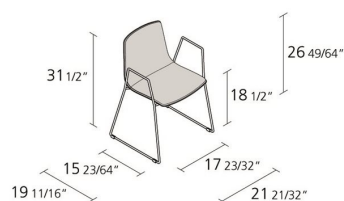

Alias

slim chair sledge arm soft M / 89B_M

Chaise avec structure et accoudoirs en acier laqué ou chromé Coque en polypropylène monochrome avec coussin fixé à l'assise et au dossier revêtu en tissu, cuir ou simili cuir.

Alias S.r.l.

Via delle Marine 5 -24064 Grumello del Monte (BG) - Italia
Ph + 39 035 4422511 - info@alias.design - VAT 02176720163

Designers

PearsonLloyd

Tom Lloyd et Luke Pearson ont fondé le cabinet PearsonLloyd en 1997 et, depuis ont réalisé de nombreux projets très différents. Le Cabinet a développé une approche professionnelle “d’investigation” fondée sur les recherches en conjuguant de manière équilibrée créations, efficacité, besoins de l’usager et ergonomie. Parmi les prix obtenus le Gold DBA Design Effectiveness et l’honneur du Royal Designers of Industry. En 2011 ils projettent pour Alias le système de sièges rembourrés eleven, suivi des tables basses (2012) et de la version high back, avec le dossier haut (2015) comme complément naturel. Ils vivent et travaillent à Londres.