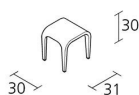

Alias S.r.l.

Via delle Marine 5 -24064 Grumello del Monte (BG) - Italia
Ph + 39 035 4422511 - info@alias.design - VAT 02176720163