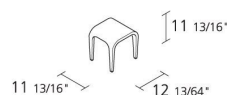

Alias S.r.l.

Via delle Marine 5 -24064 Grumello del Monte (BG) - Italia
Ph + 39 035 4422511 - info@alias.design - VAT 02176720163