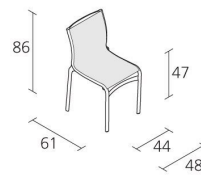

Alias

BIGFRAME 44 OUTDOOR / 441_0

Chaise empilable avec structure composée de profil d'aluminium extrudé et d'éléments en fonte d'aluminium, assise et dossier en tissu polyester maillé ignifuge.

INFORMATION

Volume in m³

0,312

Volume in m³

Peso lordo in Kg singolo pezzo

8,2

Gross weight in Kg

FINITIONS BIGFRAME 44 OUTDOOR / 441_O

ALUMINIUM LAQUÉ