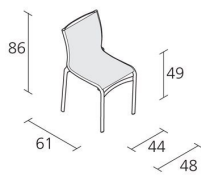

Alias

BIGFRAME 44 OUTDOOR / 441_0

Chaise empilable avec structure composée de profil d'aluminium extrudé et d'éléments en fonte d'aluminium, assise et dossier en tissu polyester maillé ignifuge.

INFORMATION

15

Max number of
chairs for trolley
stacking

Numero colli

1

Boxes number

Numero massimo per collo

2

Max number pieces
per a box

Volume in m³

0,312

Volume in m³

Peso lordo in Kg singolo pezzo

8,2

Gross weight in Kg

FINITIONS BIGFRAME 44 OUTDOOR / 441_O

ALUMINIUM LAQUÉ