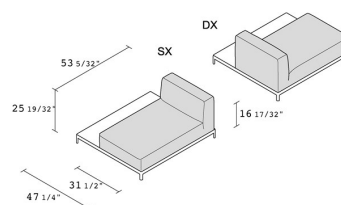

Alias S.r.l.

Via delle Marine 5 -24064 Grumello del Monte (BG) - Italia
Ph + 39 035 4422511 - info@alias.design - VAT 02176720163