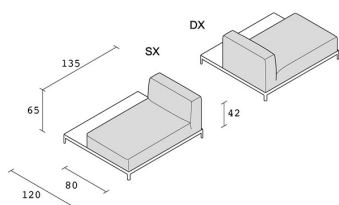

Alias S.r.l.

Via delle Marine 5 -24064 Grumello del Monte (BG) - Italia
Ph + 39 035 4422511 - info@alias.design - VAT 02176720163