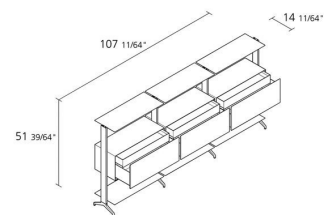

Alias

ALINE / S02

Dante Bonuccelli

Sideboard avec structure en extrudés d'aluminium et étagères en aluminium laqué et set de 2 tiroirs en MDF laqué profondeur 360mm. Pieds à hauteur réglable en aluminium anodisé.