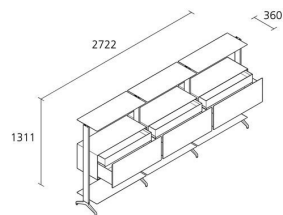

Alias

ALINE / S02

Dante Bonuccelli

Sideboard avec structure en extrudés d'aluminium et étagères en aluminium laqué et set de 2 tiroirs en MDF laqué profondeur 360mm. Pieds à hauteur réglable en aluminium anodisé.