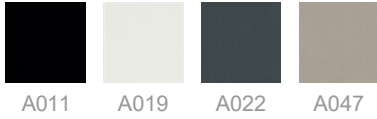

Alias

ALINE / S02

Dante Bonuccelli

Sideboard avec structure en extrudés d'aluminium et étagères en aluminium laqué et set de 2 tiroirs en MDF laqué profondeur 360mm. Pieds à hauteur réglable en aluminium anodisé.

INFORMATION

FINITIONS ALINE / S02

ALUMINIUM & ACIER

MDF LAQUÉ

PANNEAUX CAIMI®