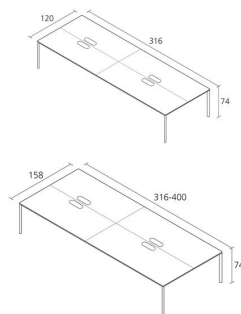

Alias

LANDSCAPE MEETING / LM1-LM2

Simon Pengelly

Pieds et chassis:- aluminium laqué- aluminium plaqué Plateau: MDF plaqué
plateau: 120x316 cm / 158x316 cm / 158x400 cm.

Il comprend: trou passe-câbles et support des câbles. Note: un pied central est prévu.