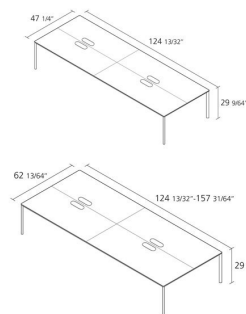

Alias

LANDSCAPE MEETING / LM1-LM2

Simon Pengelly

Pieds et chassis:- aluminium laqué- aluminium plaqué Plateau: MDF plaqué
plateau: 120x316 cm / 158x316 cm / 158x400 cm.

Il comprend: trou passe-câbles et support des câbles. Note: un pied central est prévu.