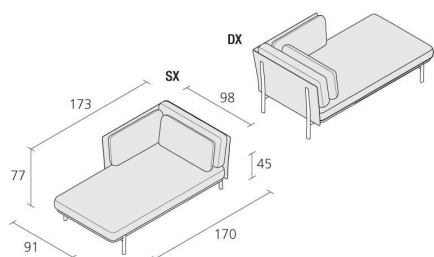

Alias S.r.l.

Via delle Marine 5 -24064 Grumello del Monte (BG) - Italia
Ph + 39 035 4422511 - info@alias.design - VAT 02176720163