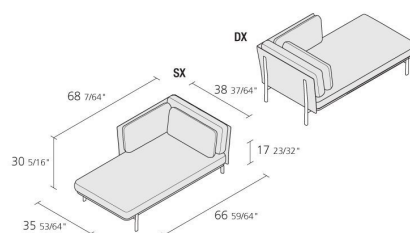

Alias S.r.l.

Via delle Marine 5 -24064 Grumello del Monte (BG) - Italia
Ph + 39 035 4422511 - info@alias.design - VAT 02176720163

Designers

PearsonLloyd

Tom Lloyd et Luke Pearson ont fondé le cabinet PearsonLloyd en 1997 et, depuis ont réalisé de nombreux projets très différents. Le Cabinet a développé une approche professionnelle “d’investigation” fondée sur les recherches en conjuguant de manière équilibrée créations, efficacité, besoins de l’usager et ergonomie. Parmi les prix obtenus le Gold DBA Design Effectiveness et l’honneur du Royal Designers of Industry. En 2011 ils projettent pour Alias le système de sièges rembourrés eleven, suivi des tables basses (2012) et de la version high back, avec le dossier haut (2015) comme complément naturel. Ils vivent et travaillent à Londres.

1
Boxes number

1
Max number
pieces per a box

0,97
Volume in m³

77
Gross weight in
Kg

Alias S.r.l.

Via delle Marine 5 -24064 Grumello del Monte (BG) - Italia
Ph + 39 035 4422511 - info@alias.design - VAT 02176720163