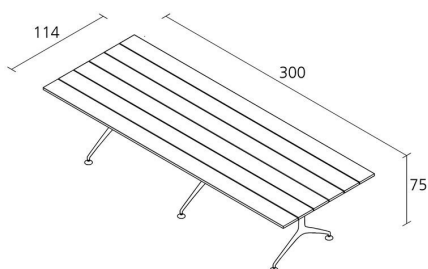

Alias S.r.l.

Via delle Marine 5 -24064 Grumello del Monte (BG) - Italia
Ph + 39 035 4422511 - info@alias.design - VAT 02176720163