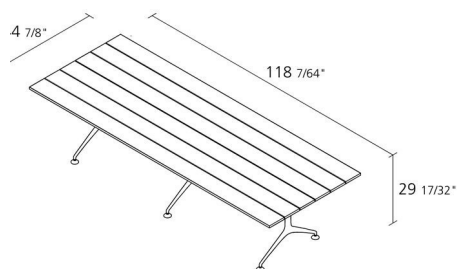

Alias S.r.l.

Via delle Marine 5 -24064 Grumello del Monte (BG) - Italia
Ph + 39 035 4422511 - info@alias.design - VAT 02176720163