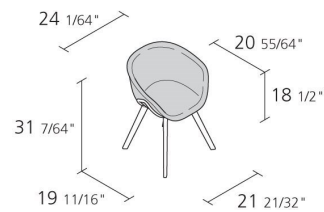

Alias

IKO SOFT WOOD / 06B

Patrick Norguet

Petit fauteuil avec coque en matériau plastique structural laqué accouplé au polyuréthane expansé sans CFC; revêtement en simili cuir, en tissu ou en cuir (pas déhoussable). Structure en bois massif de chêne naturel ou chêne gris cendré. Ceinture en acier laqué (combinée à la finition de la structure).

NOTE: il est possible de choisir deux couleurs différentes pour le revêtement interne et externe de l'assise.