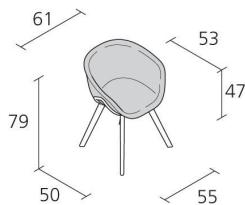

Alias

IKO SOFT WOOD / 06B

Patrick Norguet

Petit fauteuil avec coque en matériau plastique structural laqué accouplé au polyuréthane expansé sans CFC; revêtement en simili cuir, en tissu ou en cuir (pas déhoussable). Structure en bois massif de chêne naturel ou chêne gris cendré. Ceinture en acier laqué (combinée à la finition de la structure).

NOTE: il est possible de choisir deux couleurs différentes pour le revêtement interne et externe de l'assise.