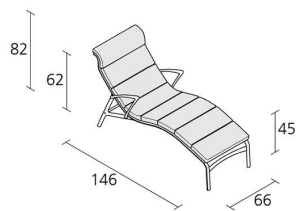

Alias

LONGFRAME SOFT / 415

Alberto Meda

Chaise longue avec accoudoirs avec structure composée de profil d'aluminium extrudé et d'éléments en fonte d'aluminium. Assise et dossier en tissu Camira® ou Kvadrat® ou en cuir Pelle Frau®; câble tendeur en Kevlar noir.