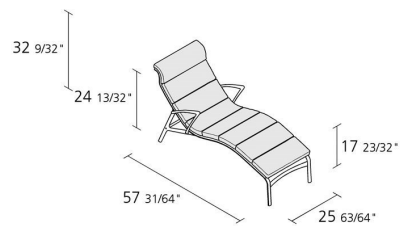

Alias

LONGFRAME SOFT / 415

Alberto Meda

Chaise longue avec accoudoirs avec structure composée de profil d'aluminium extrudé et d'éléments en fonte d'aluminium. Assise et dossier en tissu Camira® ou Kvadrat® ou en cuir Pelle Frau®; câble tendeur en Kevlar noir.