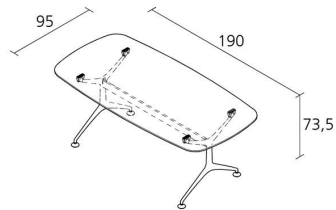

## FRAMETABLE 190 / 498\_190

*Alberto Meda*

Table fixe avec structure portante composée d'éléments en fonte d'aluminium, finition laquée ou polie. Plateau: - verre extra clair trempé, épaisseur 12 mm - verre double face, épaisseur 16 mm Plateau en aluminium alvéolaire bordé en bois massif, épaisseur 18 mm: - plaqué chêne naturel - plaqué chêne foncé- plaqué chêne gris cendré.