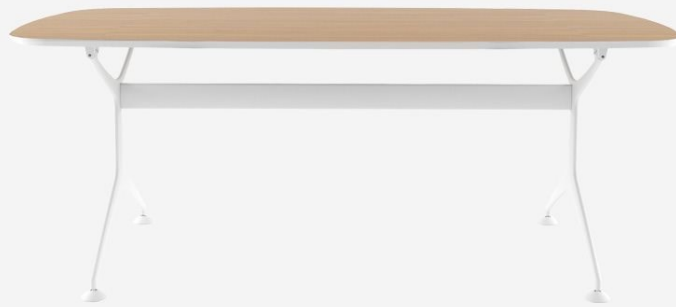

## FRAMETABLE 190 / 498\_190

*Alberto Meda*

Table fixe avec structure portante composée d'éléments en fonte d'aluminium, finition laquée ou polie. Plateau: - verre extra clair trempé, épaisseur 12 mm - verre double face, épaisseur 16 mm Plateau en aluminium alvéolaire bordé en bois massif, épaisseur 18 mm: - plaqué chêne naturel - plaqué chêne foncé- plaqué chêne gris cendré.