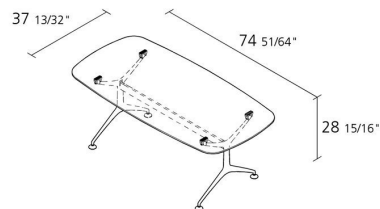

## FRAMETABLE 190 / 498\_190

*Alberto Meda*

Table fixe avec structure portante composée d'éléments en fonte d'aluminium, finition laquée ou polie. Plateau: - verre extra clair trempé, épaisseur 12 mm - verre double face, épaisseur 16 mm Plateau en aluminium alvéolaire bordé en bois massif, épaisseur 18 mm: - plaqué chêne naturel - plaqué chêne foncé- plaqué chêne gris cendré.