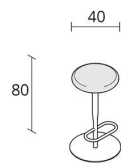

## ATLAS STOOL / 760

*Jasper Morrison*

Tabouret haut avec base ronde et pied en acier laqué, assise tournante en MDF garni de mousse revêtu en tissu.