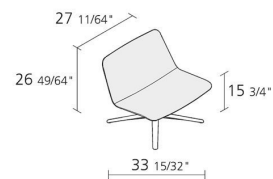

Alias

SLIM LOUNGE LOW 4 / 809

PearsonLloyd

Petit fauteuil tournante avec repositionnement automatique, base à 4 branches. Base en fonte d'aluminium laqué, poli ou chromé. Coque en polyuréthane estampé et structure en métal, avec arrière en revêtement en tissu Camira® ou Kvadrat® ou cuir Pelle Frau®.

0,51

Volume in m³

19

Gross weight in Kg

FINITIONS SLIM LOUNGE LOW 4 / 809

ALUMINIUM CHROMÉ

CR

ALUMINIUM POLI