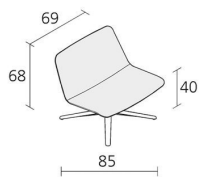

Alias

SLIM LOUNGE LOW 4 / 809

PearsonLloyd

Petit fauteuil tournante avec repositionnement automatique, base à 4 branches. Base en fonte d'aluminium laqué, poli ou chromé. Coque en polyuréthane estampé et structure en métal, avec arrière en revêtement en tissu Camira® ou Kvadrat® ou cuir Pelle Frau®.

0,51

Volume in m³

19

Gross weight in Kg

FINITIONS SLIM LOUNGE LOW 4 / 809

ALUMINIUM CHROMÉ

CR

ALUMINIUM POLI