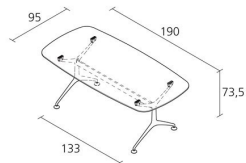

## FRAMETABLE 190 DINING / 498\_190

*Alberto Meda*

Table fixe avec structure portante composée d'éléments en fonte d'aluminium, finition laquée ou polie. Version avec possibilité de s'asseoir au haut bout de la table. Plateau: marbre stratifié, épaisseur 16 mm (finition polie fine avec traitement hydrofuge anti-tache) Plateau en aluminium alvéolaire bordé en bois massif, épaisseur 18 mm: - plaqué chêne naturel - plaqué chêne foncé- plaqué chêne gris cendré