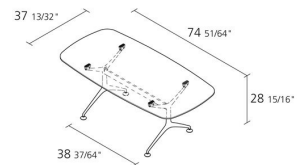

## FRAMETABLE 190 DINING / 498\_190

*Alberto Meda*

Table fixe avec structure portante composée d'éléments en fonte d'aluminium, finition laquée ou polie. Version avec possibilité de s'asseoir au haut bout de la table. Plateau: marbre stratifié, épaisseur 16 mm (finition polie fine avec traitement hydrofuge anti-tache) Plateau en aluminium alvéolaire bordé en bois massif, épaisseur 18 mm: - plaqué chêne naturel - plaqué chêne foncé- plaqué chêne gris cendré