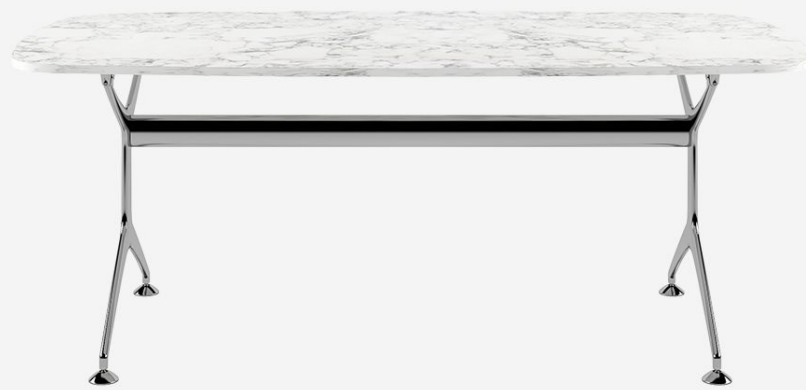

## FRAMETABLE 190 DINING / 498\_190

*Alberto Meda*

Table fixe avec structure portante composée d'éléments en fonte d'aluminium, finition laquée ou polie. Version avec possibilité de s'asseoir au haut bout de la table. Plateau: marbre stratifié, épaisseur 16 mm (finition polie fine avec traitement hydrofuge anti-tache) Plateau en aluminium alvéolaire bordé en bois massif, épaisseur 18 mm: - plaqué chêne naturel - plaqué chêne foncé- plaqué chêne gris cendré