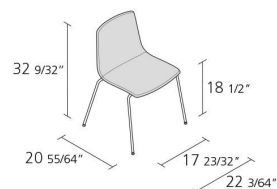

Alias S.r.l.

Via delle Marine 5 -24064 Grumello del Monte (BG) - Italia
Ph + 39 035 4422511 - info@alias.design - VAT 02176720163