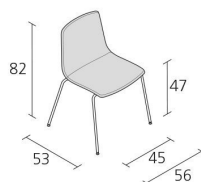

Alias S.r.l.

Via delle Marine 5 -24064 Grumello del Monte (BG) - Italia
Ph + 39 035 4422511 - info@alias.design - VAT 02176720163