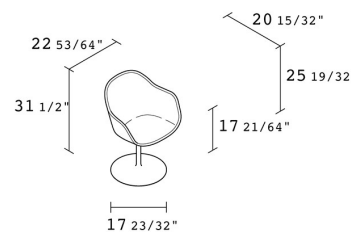

## NEW LADY SOFT CALYX / 07G

*Paolo Rizzatto*

Petit fauteuil avec base tournante en acier laqué. Coque en polyuréthane revêtu en tissu ou cuir (pas déhoussable).

NOTE: il est possible de choisir deux couleurs différentes pour le revêtement interne et externe de l'assise.