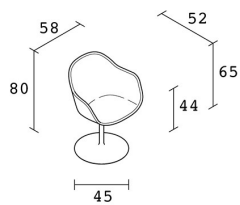

## NEW LADY SOFT CALYX / 07G

*Paolo Rizzatto*

Petit fauteuil avec base tournante en acier laqué. Coque en polyuréthane revêtu en tissu ou cuir (pas déhoussable).

NOTE: il est possible de choisir deux couleurs différentes pour le revêtement interne et externe de l'assise.