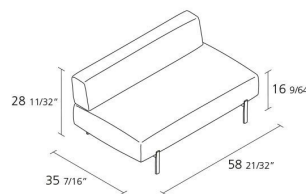

Alias S.r.l.

Via delle Marine 5 -24064 Grumello del Monte (BG) - Italia
Ph + 39 035 4422511 - info@alias.design - VAT 02176720163