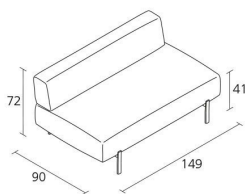

Alias S.r.l.

Via delle Marine 5 -24064 Grumello del Monte (BG) - Italia
Ph + 39 035 4422511 - info@alias.design - VAT 02176720163