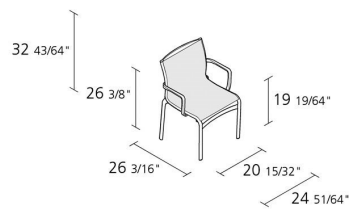

Alias

FRAME 52 / 459

Alberto Meda

Petit fauteuil empilable avec accoudoirs, structure composée de profil d'aluminium extrudé et d'éléments en fonte d'aluminium, assise et dossier en tissu polyester maillé ignifuge ou en tissu Camira® ou Kvadrat® ou en cuir Pelle Frau®.

Boxes number

2

Max number pieces
per a box

0,478

Volume in m³

10,3

Gross weight in Kg

FINITIONS FRAME 52 / 459