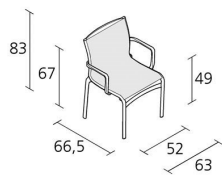

Alias

FRAME 52 / 459

Alberto Meda

Petit fauteuil empilable avec accoudoirs, structure composée de profil d'aluminium extrudé et d'éléments en fonte d'aluminium, assise et dossier en tissu polyester maillé ignifuge ou en tissu Camira® ou Kvadrat® ou en cuir Pelle Frau®.

Boxes number

2

Max number pieces
per a box

0,478

Volume in m³

10,3

Gross weight in Kg

FINITIONS FRAME 52 / 459