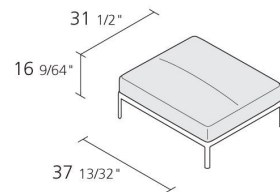

Alias

ALUZEN POUF / P11

Ludovica + Roberto Palomba

Module dormeuse avec structure en aluminium laqué ou poli. Assise, dossier et accoudoir avec revêtement déhoussable en simili cuir, tissu ou cuir. Couture verticale.