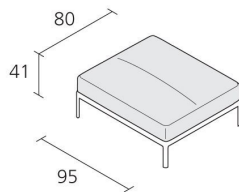

Alias

ALUZEN POUF / P11

Ludovica + Roberto Palomba

Module dormeuse avec structure en aluminium laqué ou poli. Assise, dossier et accoudoir avec revêtement déhoussable en simili cuir, tissu ou cuir. Couture verticale.